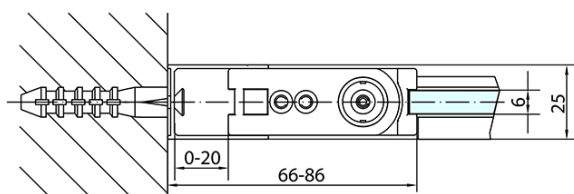

Produktový list

Objednací kód: **ZL1290BZL3280B**

Zoom Line Black obdélníkový sprchový kout 900x800mm
L/P varianta

	B
ZL1290B-ZL3270B	670-690
ZL1290B-ZL3280B	770-790
ZL1290B-ZL3290B	870-890
ZL1290B-ZL3210B	970-990