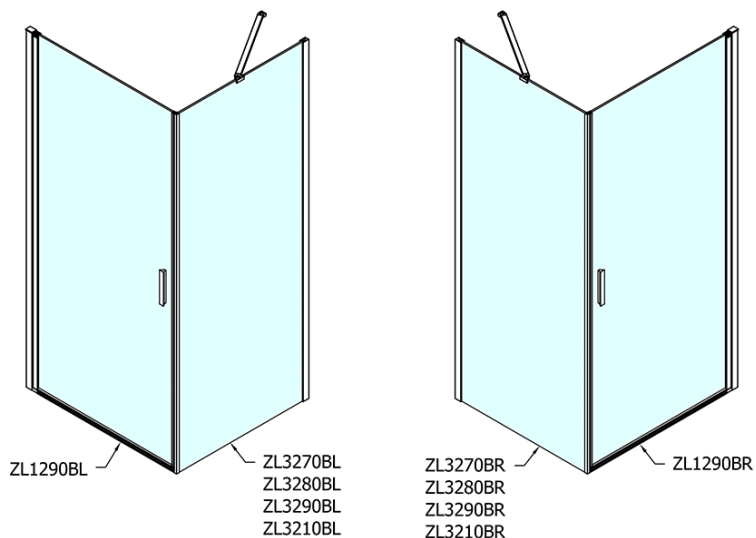

Produktový list

Objednací kód: **ZL1290BZL3280B**

Zoom Line Black obdélníkový sprchový kout 900x800mm
L/P varianta

	B
ZL1290B-ZL3270B	670-690
ZL1290B-ZL3280B	770-790
ZL1290B-ZL3290B	870-890
ZL1290B-ZL3210B	970-990