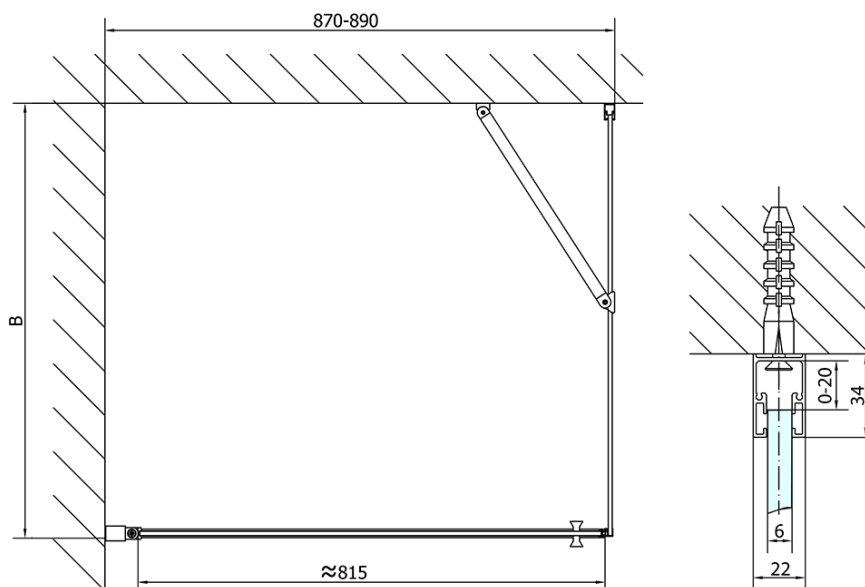

Produktový list

Objednací kód: **ZL1290BZL3280B**

Zoom Line Black obdélníkový sprchový kout 900x800mm
L/P varianta

	B
ZL1290B-ZL3270B	670-690
ZL1290B-ZL3280B	770-790
ZL1290B-ZL3290B	870-890
ZL1290B-ZL3210B	970-990